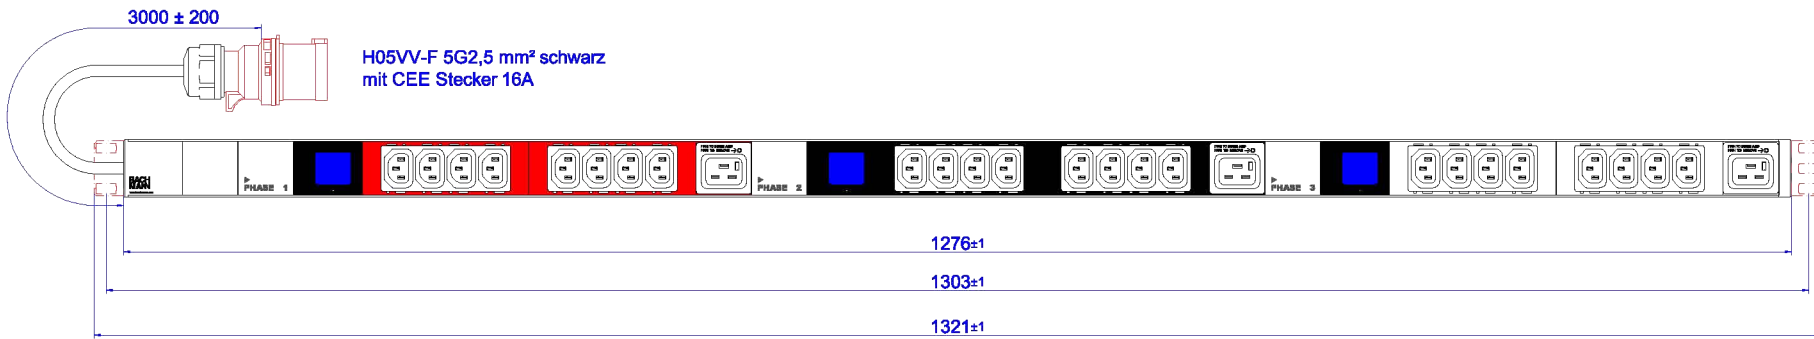

EFB Art.-Nr. 691790.5

Rev.	Descr.	Author	Checked	Date
1	110° 01000			
2	04/12/22			
3	05/17/23 04/12/23			
4				
5				
6				
7				
8				
9				
10				
11				
12				
13				
14				
15				
16				
17				
18				
19				
20				
21				
22				
23				
24				
25				
26				
27				
28				
29				
30				
31				
32				
33				