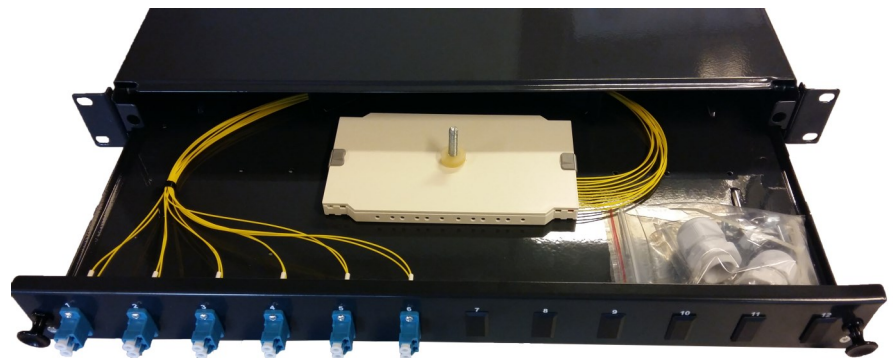

# Spar tid og arbejdsløn – med fiberskuffer klargjort til splidsning

**NEW** - Nye attraktive priser

Arbejdet med fiber produkter kræver gode montageforhold. Ofte er lys, montageplads og støvforhold ikke altid så gunstige på arbejdsstedet eller byggepladsen. Med færdig konfektioneret fiber skuffer har installatøren større frihed til at disponere over tiden som ofte er begrænset i forbindelse med etablering af krydsfeltet. EFB tilbyder at opbygge fiber skuffer i henhold til kundens specifikationer, således at man blot skal udføre fusionssplidsningen på arbejdsstedet og dermed sparer til på montering af adaptorer, pigtails, splidsekassetter m.m.

Vi kan leverer en stor variation af 19" skuffer i 1,2 eller 3 HE i farven grå eller sort. Alle pigtails er installeret i skuffen. 0,9 mm buffer er af-strippet og pigtails er ført ind i splidsekassetten og gjort klar til fusionssplidsning. Skuffen bliver leveret med tilhørende fittings til endelig installation i 19" rack.

- ⇒ Kort leveringstid
- ⇒ Udtræksbar skuffe
- ⇒ Grå RAL 7035 eller sort RAL 9005
- ⇒ Justerbar dybde op til 50mm
- ⇒ MM OM 1, 2,3,4 og SM OS2
- ⇒ LC, SC, ST, E2000